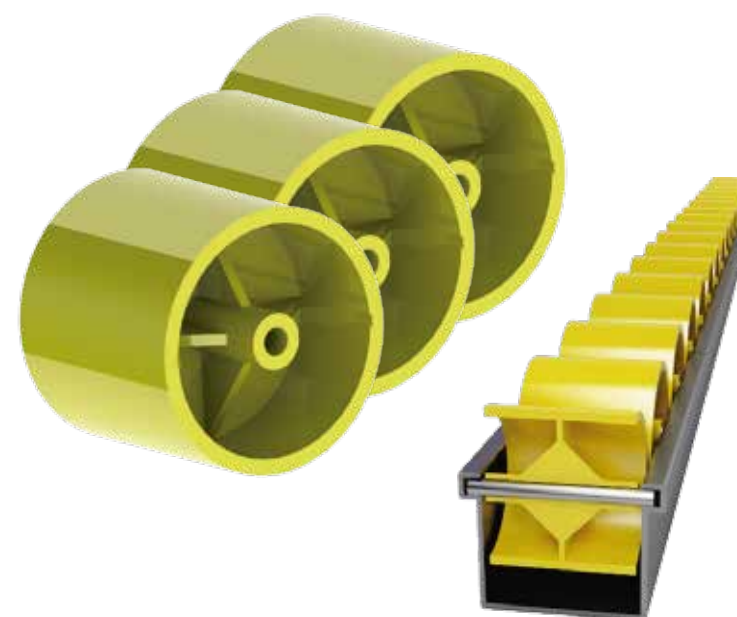

Nuestros Sistemas Carton Flow Facilitan el Manejo el Surtido y Picking de sus Centros de Distribución

- ▶ FIFO Automático
- ▶ Incrementan hasta un 80% la productividad de las operaciones de Picking
- ▶ Se aprovecha al máximo el área de las zonas de surtido
- ▶ Mayor Selectividad
- ▶ Se reducen drásticamente las distancias recorridas de los operadores
- ▶ No consume energía
- ▶ Instalación rápida

Carton Flow es Funcional Para Todo Tipo de Industria

- ▶ BEBIDAS
- ▶ ALIMENTOS
- ▶ AUTOMOTRIZ
- ▶ FARMACEÚTICA
- ▶ RETAIL

Carton Flow de Ruedas

▶ Materiales

Polipropileno Color Amarillo, código 012C
Rueda 28 mm con Eje Metálico de 3mm
Perfil de Carton Flow, acero de 0.80mm de espesor

▶ Capacidad por Rueda

12 kg Carga Estática
8 kg Carga Dinámica

▶ Temperatura de Operación

-30°C a 40°C

▶ Espaciamiento

Entre Ruedas 33mm

CAPACIDAD DE CARGA POR PAR DE RIELES

▶ Rodillo de Acero

Carton Flow de Rodillos

▶ Materiales

Rodillo de 1 3/8" de Diámetro con Balero de Acero

▶ Longitudes

8", 12" y 16"

▶ Espaciamientos

Entre Rodillos 1 1/2", 2" y 3"
Canal Galvanizado

Carton Flow Flex&Flow