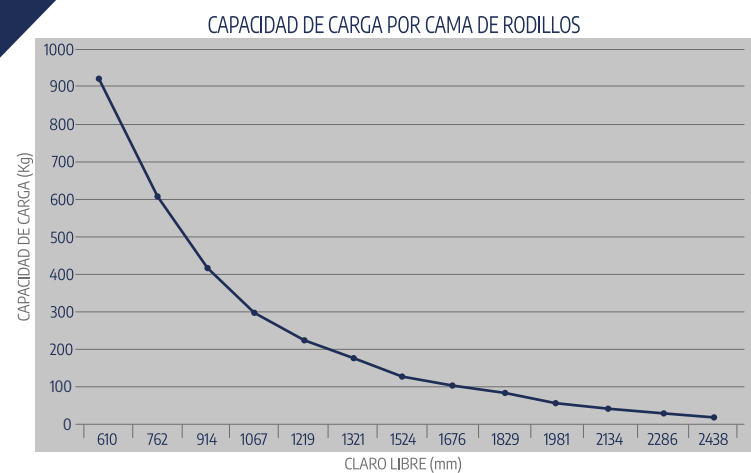

▶ Espaciamientos

Entre Rodillos 1 1/2", 2" y 3"
Canal Galvanizado