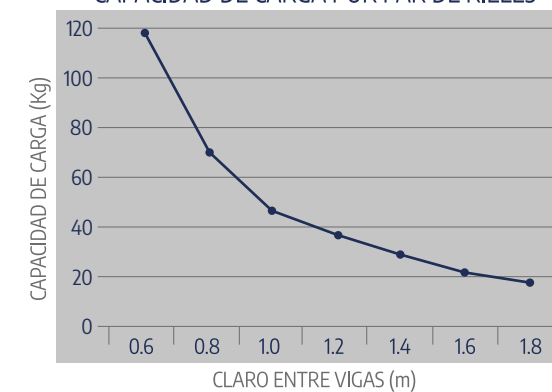

▶ Capacidad por Rueda

12 kg Carga Estática
8 kg Carga Dinámica

▶ Temperatura de Operación

-30°C a 40°C

▶ Espaciamiento

Entre Ruedas 33mm

CAPACIDAD DE CARGA POR PAR DE RIELES

▶ Rodillo de Acero