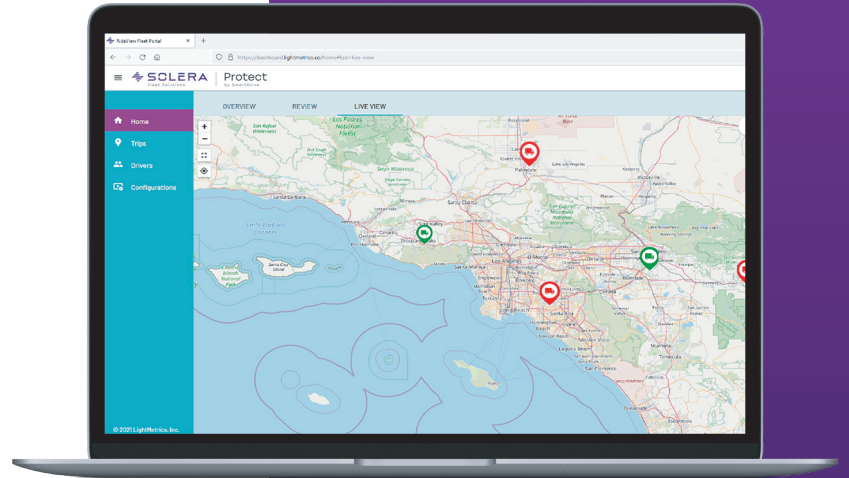

Visibilidad en tiempo real, ¡donde sea!

- Localización GPS de eventos
- Transmisión en vivo
- Fácil acceso a la información sobre el viaje