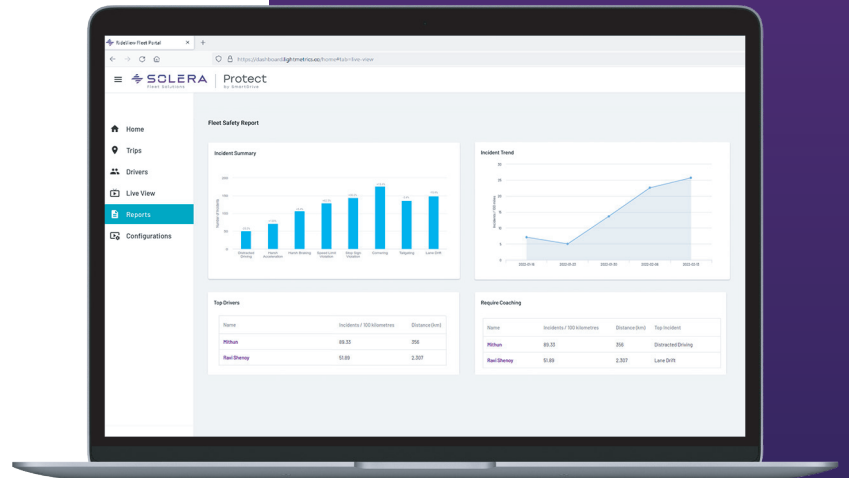

Vea cómo mejoran los KPIs de su flota

- Reduzca incidentes y eventos inseguros con coaching preventivo
- Reduzca la gravedad de los incidentes y prevea robos
- Conductores y flota más seguros y mejor entrenados

- Reconocimiento facial
- Advertencia de colisión frontal
- Somnolencia o fatiga
- Desviación de carril
- Frenado brusco
- Cinturón de seguridad visible
- Distractores
- Modo Parking
- Aceleración brusca
- Límites de velocidad
- Giro brusco
- Botón de pánico