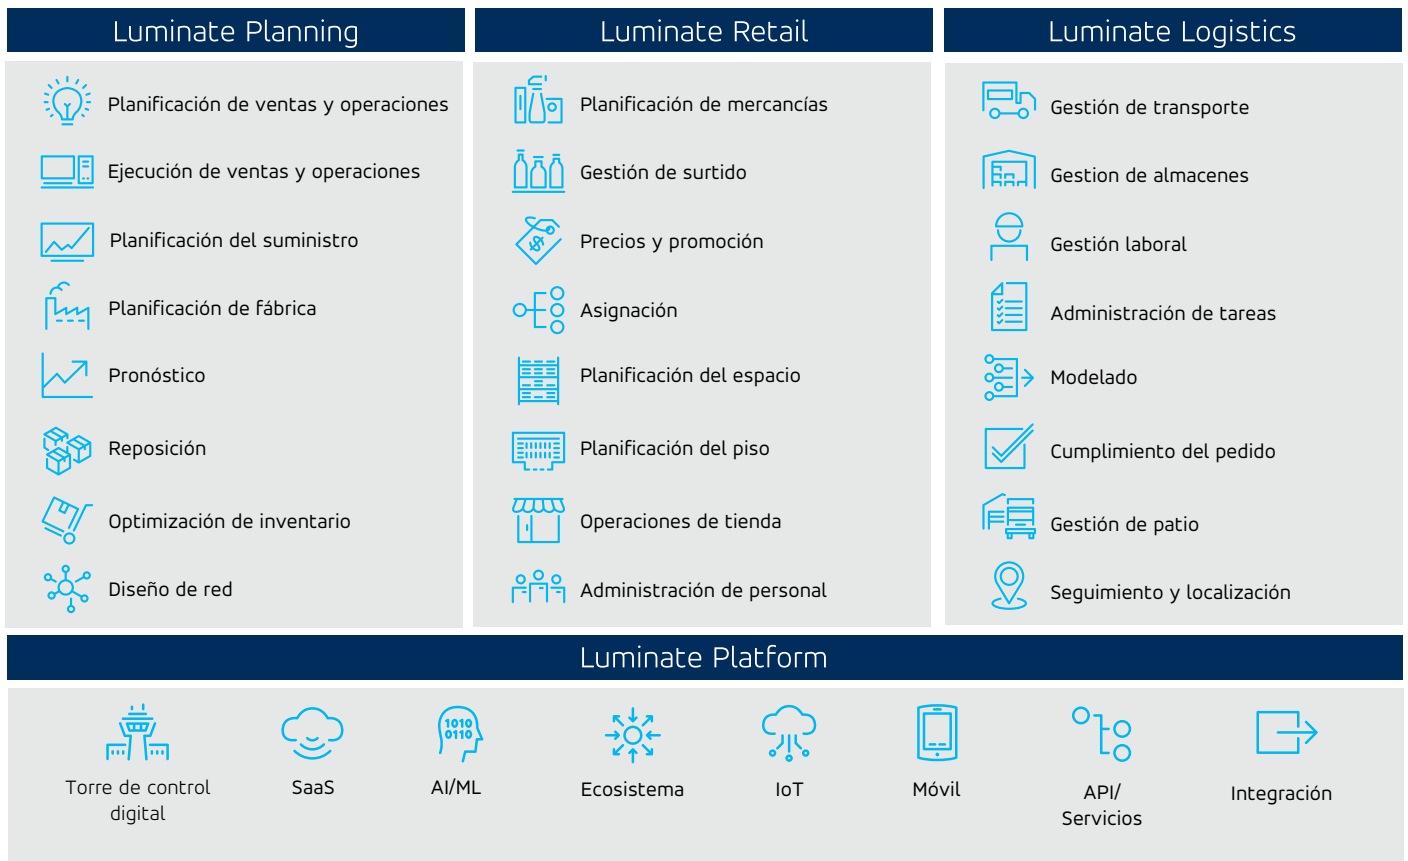

La moneda de esta nueva realidad de mercado es el tiempo. Los consumidores quieren lo que quieran, donde quieran ... ¡AHORA! Las viejas formas de hacer negocios y el cumplimiento de la cadena de suministro no tienen sentido. Hoy en día, el éxito solo se puede lograr brindando experiencias superiores al cliente cuando y donde el cliente lo desee.

# Luminate™ Digital Fulfillment Platform

Poder entregar el poder del AHORA requiere un concepto completamente nuevo de soporte tecnológico que antes no era posible. Requiere una plataforma de cumplimiento digital que resida en la nube y que esté basada en SaaS e infundida con inteligencia artificial (IA), con capacidades de aprendizaje automático (ML) que aumenten continuamente su inteligencia y su capacidad para recomendar y tomar las decisiones correctas de forma instantánea.

Luminate Digital Fulfillment Platform es una solución empresarial integral para el mercado instantáneo y siempre activo de la actualidad. Admite planificación, fabricación, almacenamiento, transporte y comercio integrados en tiempo real, y la mano de obra eficiente para ejecutar esas funciones, en una plataforma subyacente que es inteligente, ágil, móvil y conectada. Luminate Digital Fulfillment Platform permite a las empresas predecir, planificar, fabricar, optimizar y ejecutar el producto adecuado al precio adecuado en el momento adecuado a través de cualquier canal o ubicación. Es el marco digital para cadenas de suministro autónomas que superan las expectativas de los clientes de manera rentable.