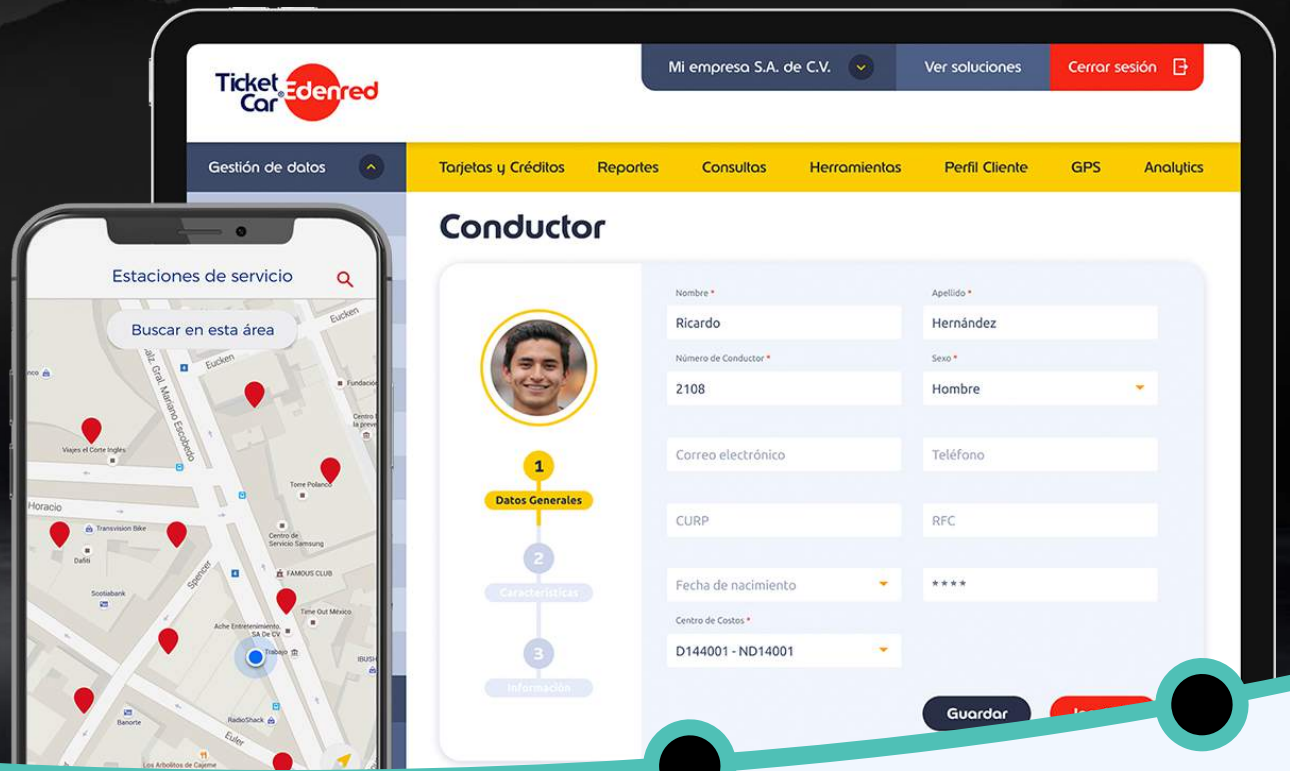

Establece **controles**  
**de uso y consumo**

Maneja **un solo medio de pago**  
en el trayecto

Gestiona **gastos y comprobación**  
digitalmente

**Optimiza** rutas y recursos

# Plataforma web y App Móvil

Con Edened y TeleVía  
administra el 100%  
de tus recursos digitalmente

**Visualiza**  
los movimientos  
de cada TAG

**Asigna saldo**  
programado o masivo

**Consulta**  
y comprueba gastos