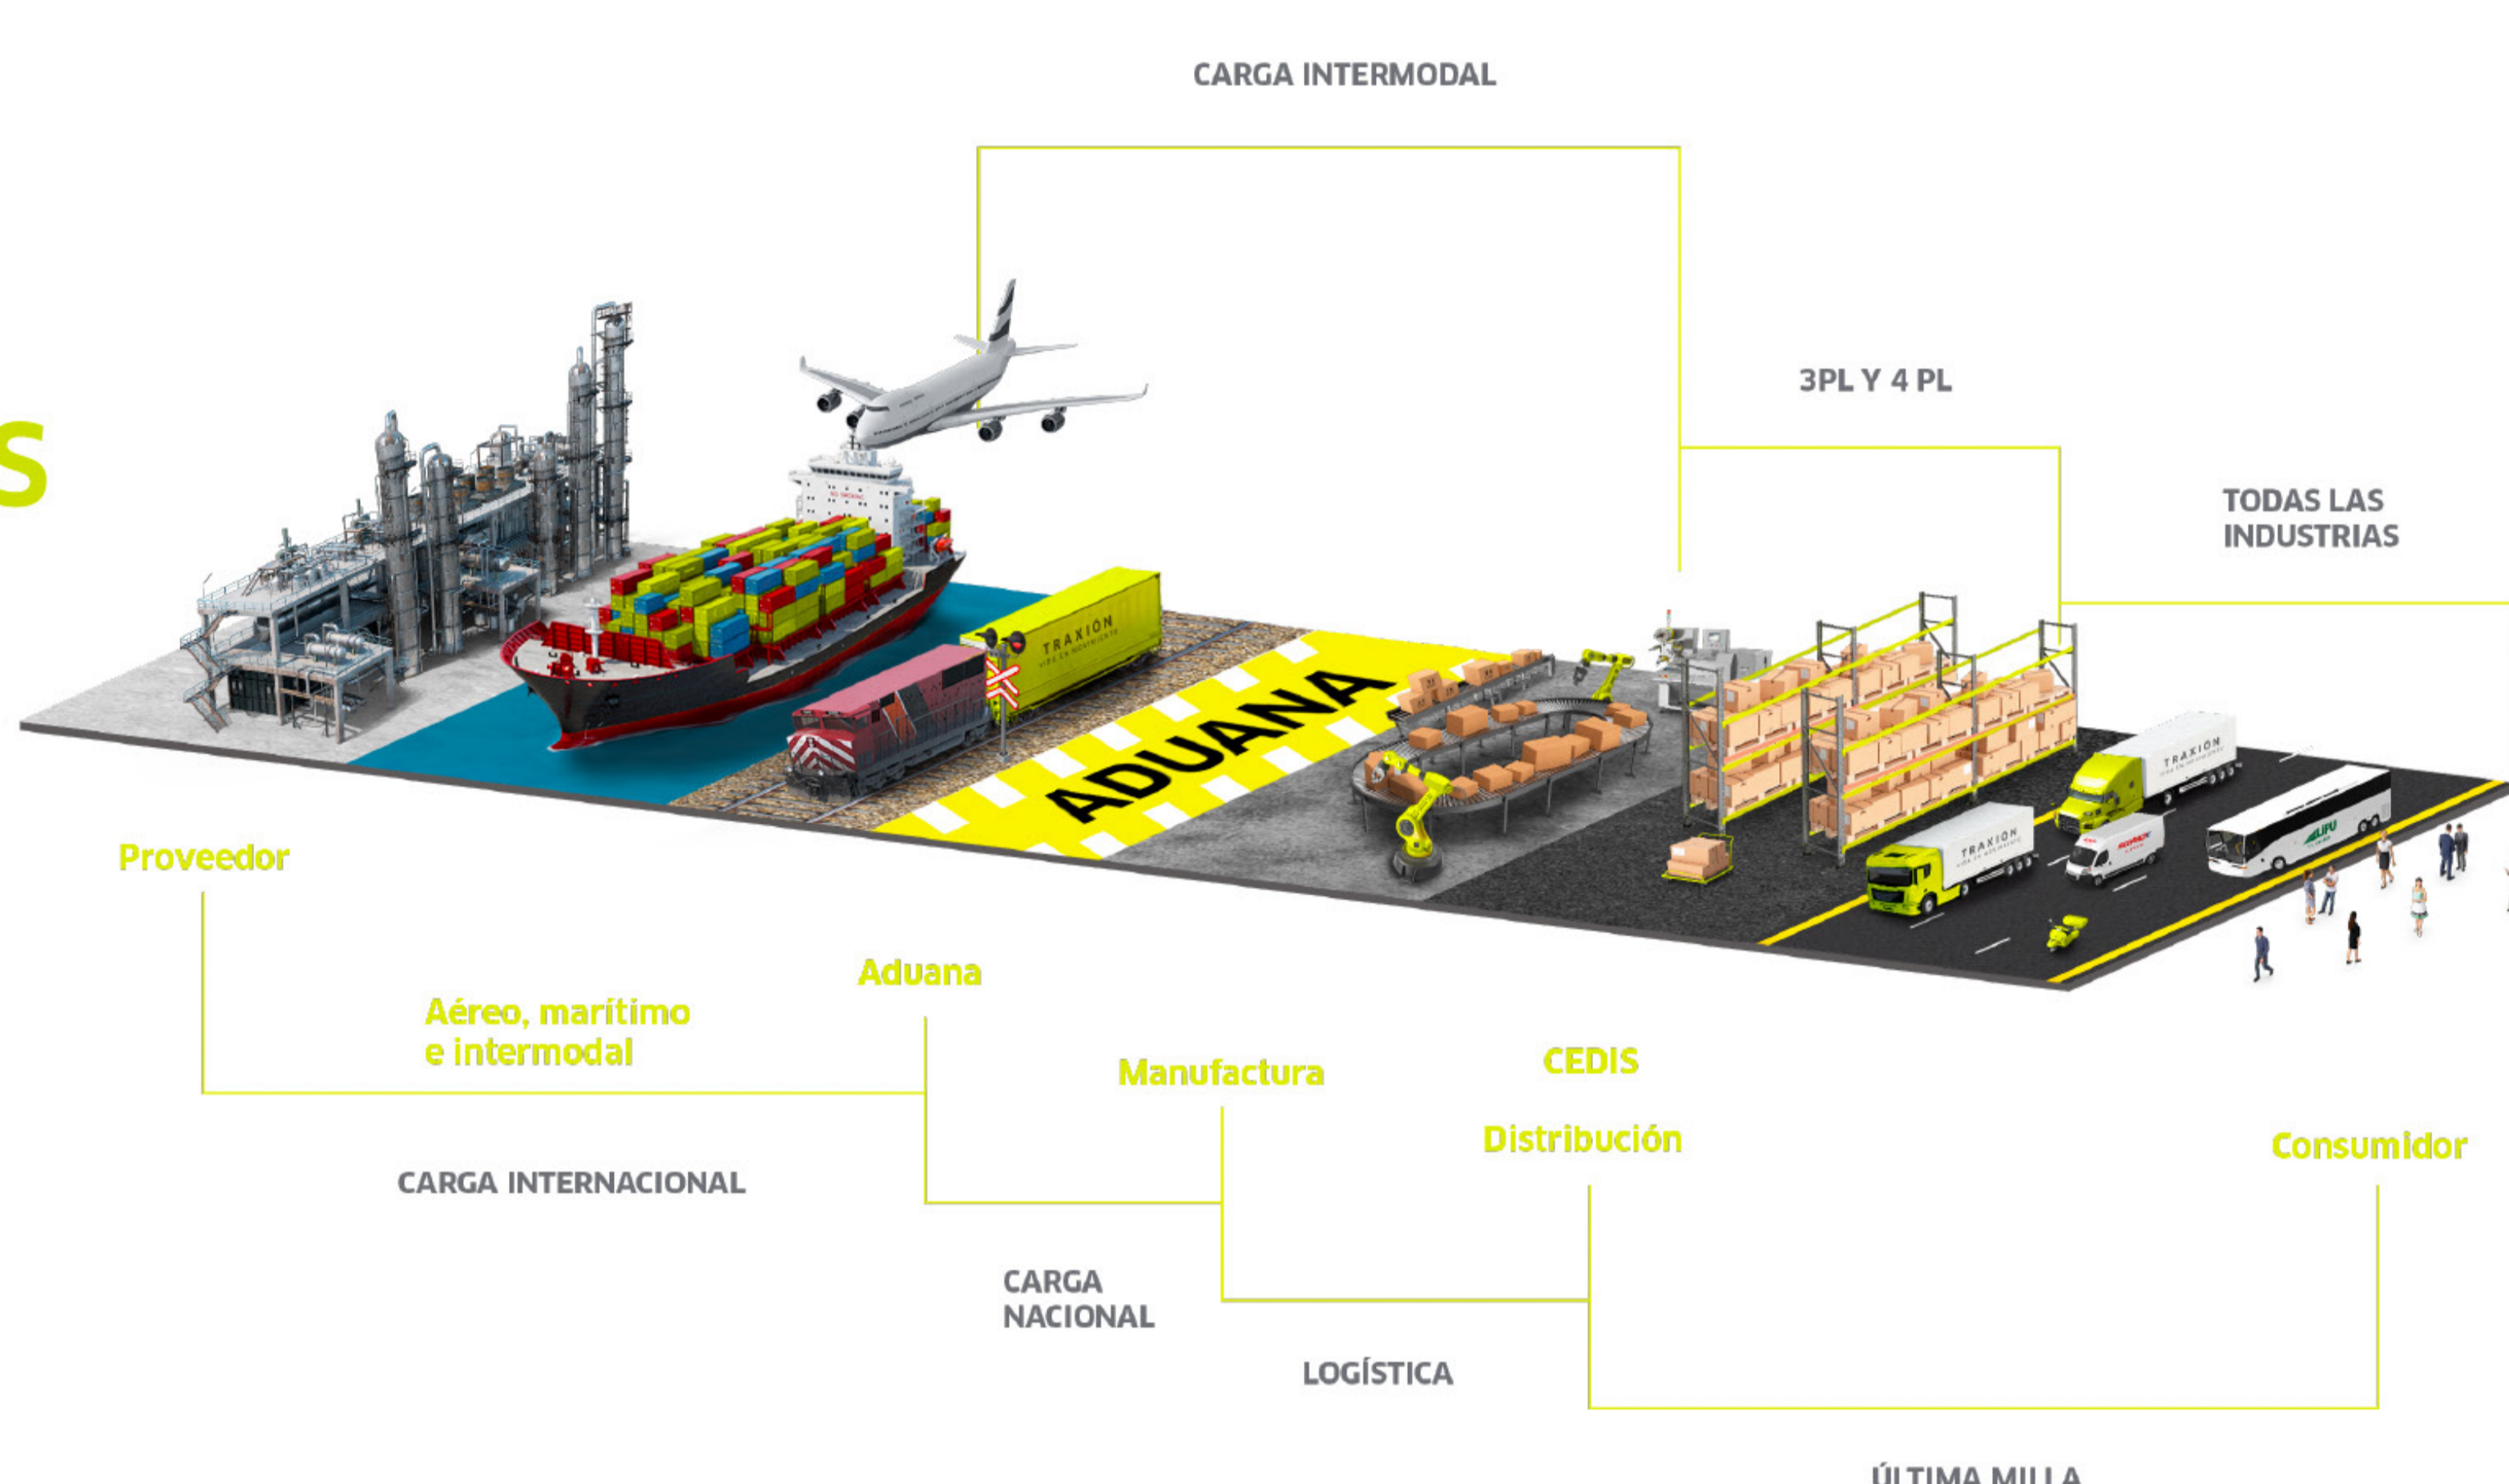

# Somos los expertos logísticos para el Nearshoring

Somos la empresa líder en movilidad y logística en México y ofrecemos el portafolio más amplio de soluciones integradas en la industria.

Atendemos las necesidades logísticas de nuestros clientes a lo largo de la cadena de suministro con base en un modelo denominado one-stop-solution.

## Traxión en números

¡Descubre cómo Traxión puede transformar tu logística y elevar tu empresa a nuevas alturas!

**+21,000**  
empleados

**+1.4 M**  
personas transportadas  
diariamente

**+672 M**  
km recorridos al año

## Así impulsamos tu cadena de suministro

## Movilidad de carga

En Traxión, ofrecemos la flota de movilidad de carga más completa y garantizamos excelencia certificada para el cruce hacia y desde Estados Unidos.

Nuestra diversa flota incluye cajas secas, refrigeradas, tolvas, autotanques y plataformas, adaptadas para cumplir con las necesidades específicas de tu carga, ya sea FTL, LTL, Hazmat, de grado alimenticio o refrigerada. Descubre cómo nuestras soluciones personalizadas están transformando la movilidad de carga.