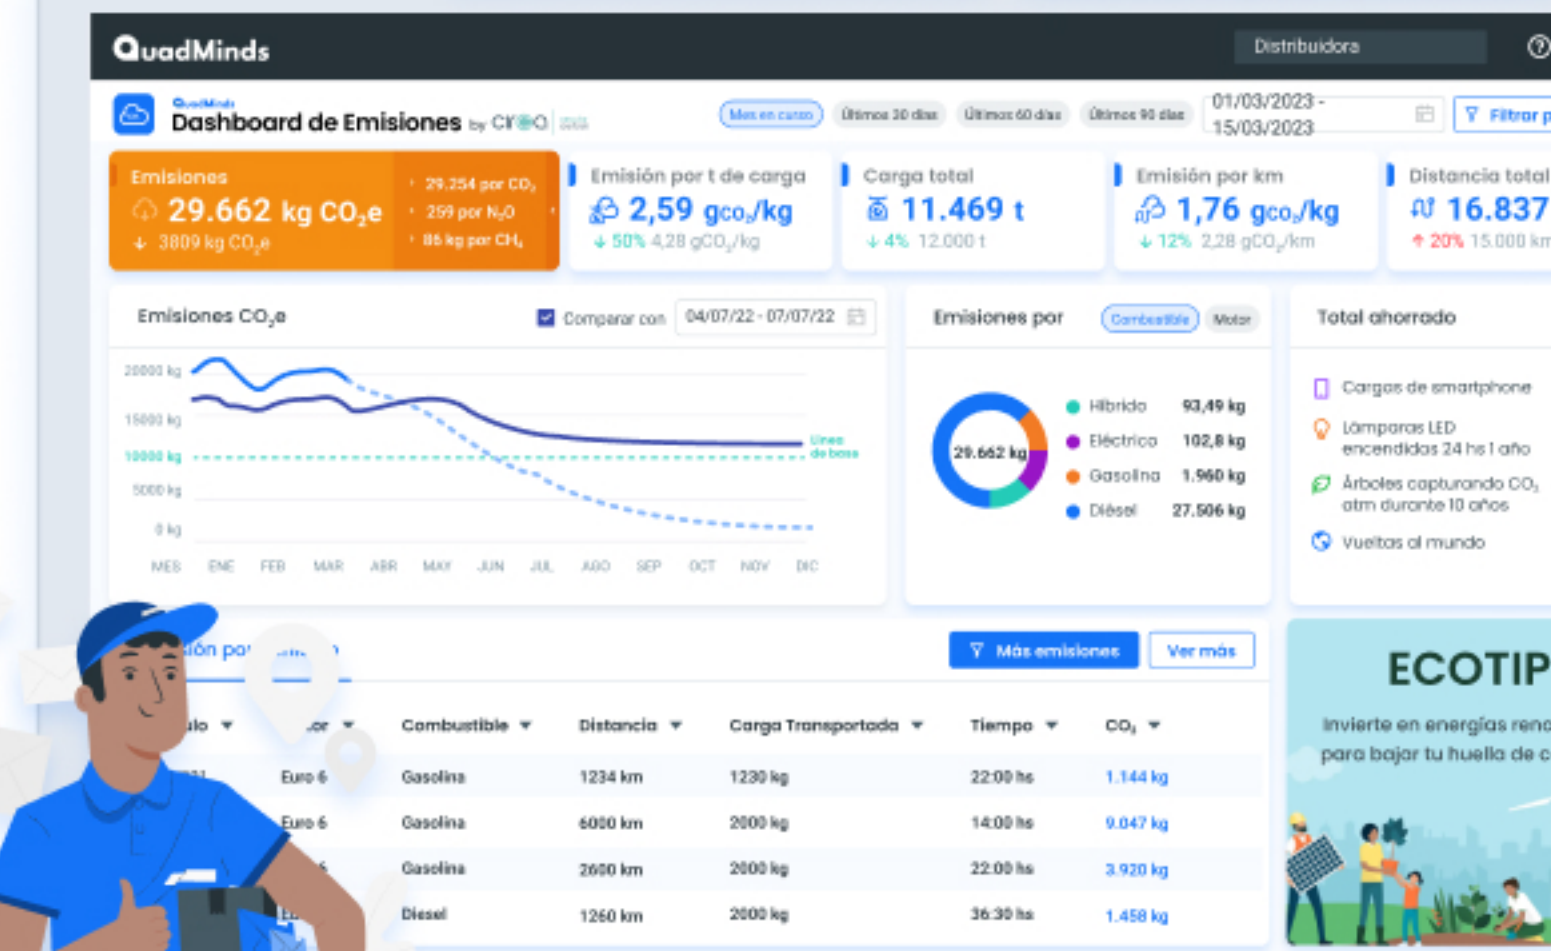

Cumplimiento normativo

Garantizar el cumplimiento de las regulaciones ambientales y reduce el riesgo de sanciones.

Emisión por t de carga
2,59 gco₂/kg
↓ 50% 4,28 gCO₂/kg

Emisión por km
1,76 gco₂/kg
↓ 12% 2,28 gCO₂/km