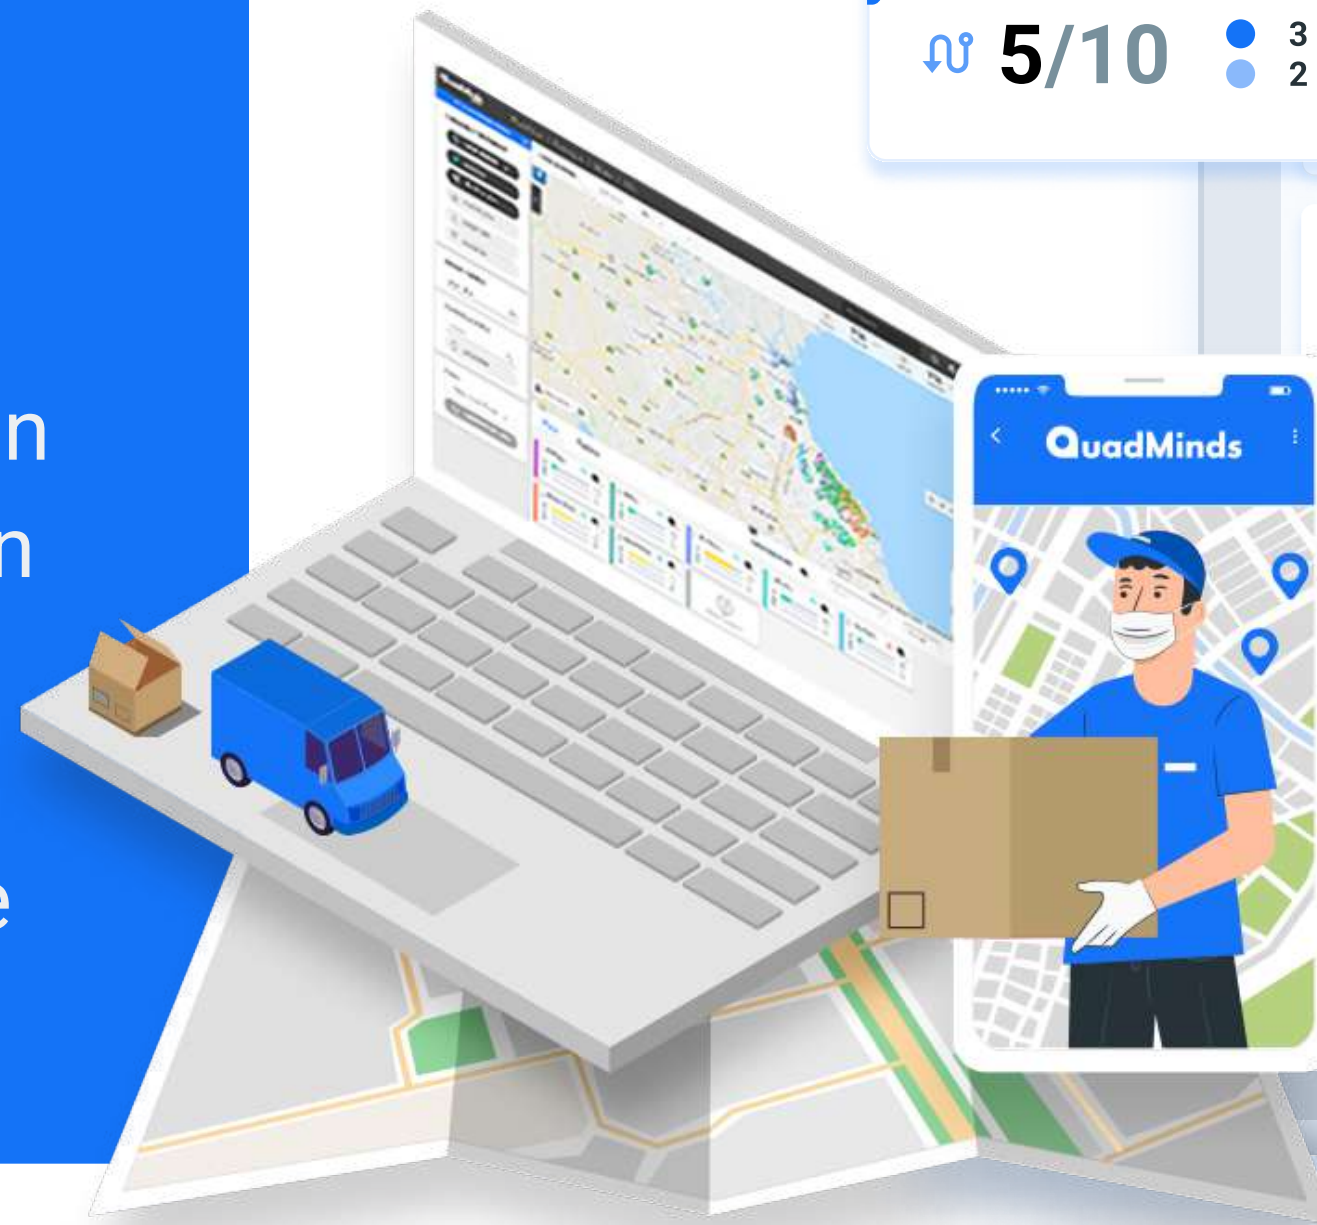

# Ruteo & Despacho

## ¿Qué es?

Es una solución que permite la optimización de las Rutas, según diferentes variables y asignación de los viajes a conductores, por medio de una App. Luego se podrá seguir el cumplimiento de las Rutas en tiempo real.