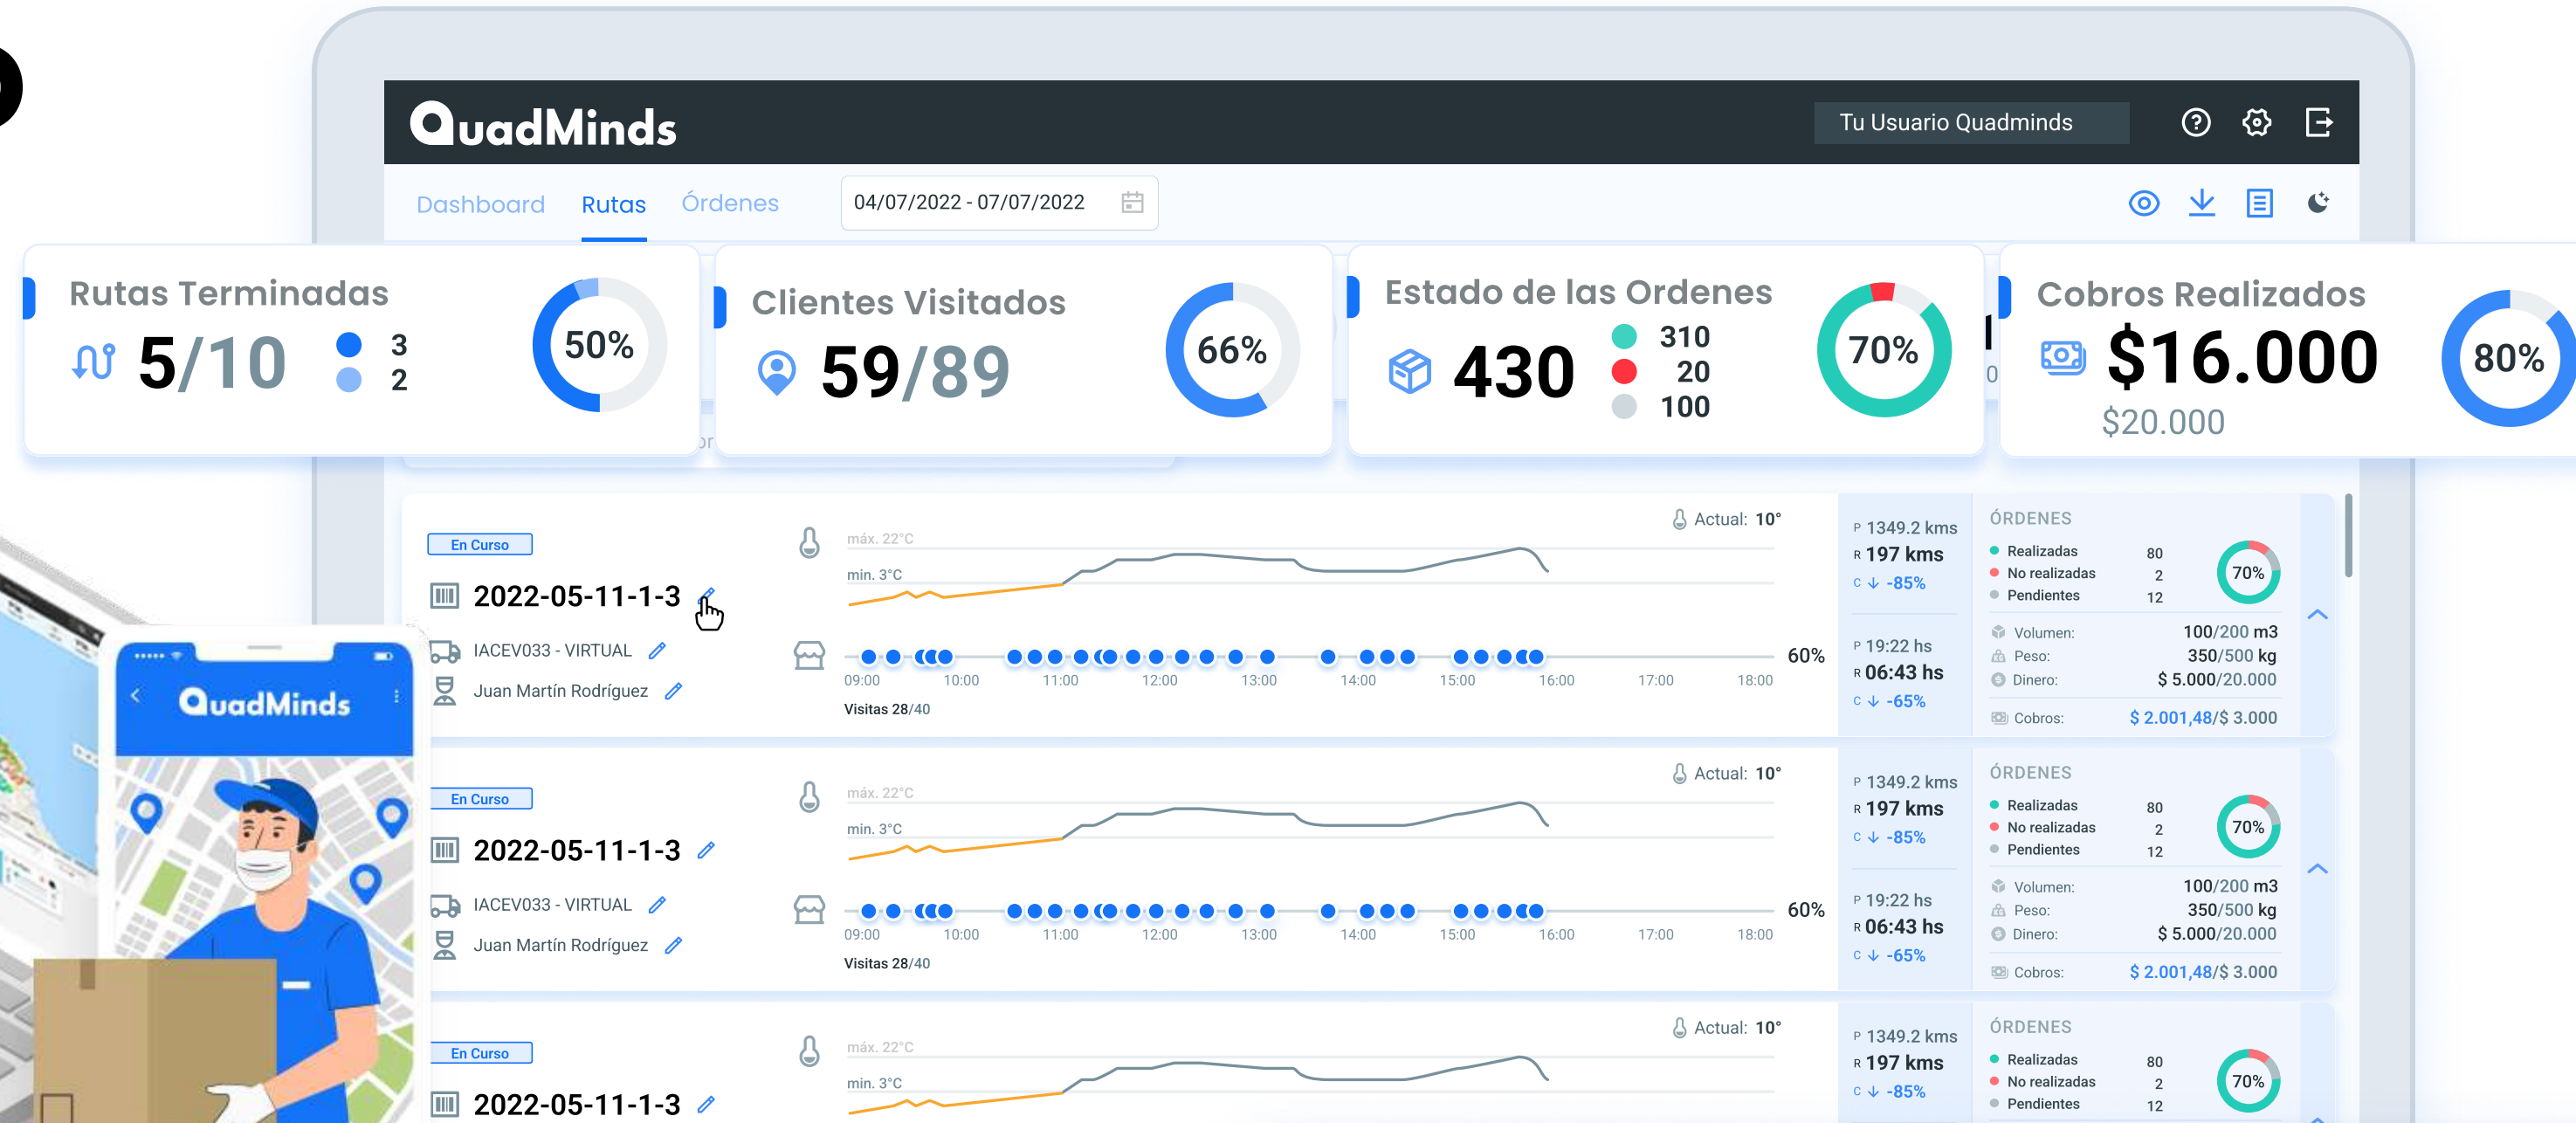

# Ruteo & Despacho

## ¿Qué es?

Es una solución que permite la optimización de las Rutas, según diferentes variables y asignación de los viajes a conductores, por medio de una App. Luego se podrá seguir el cumplimiento de las Rutas en tiempo real.

## ¿Qué hace?

- 📦 Carga las Órdenes a entregar o retirar
- 🚚 Carga tu Flota y tus Conductores
- 🗺️ Genera Zonas para organizar tus Rutas
- 🔄 Optimiza tus Rutas
- 📡 Envía las Rutas a los Conductores