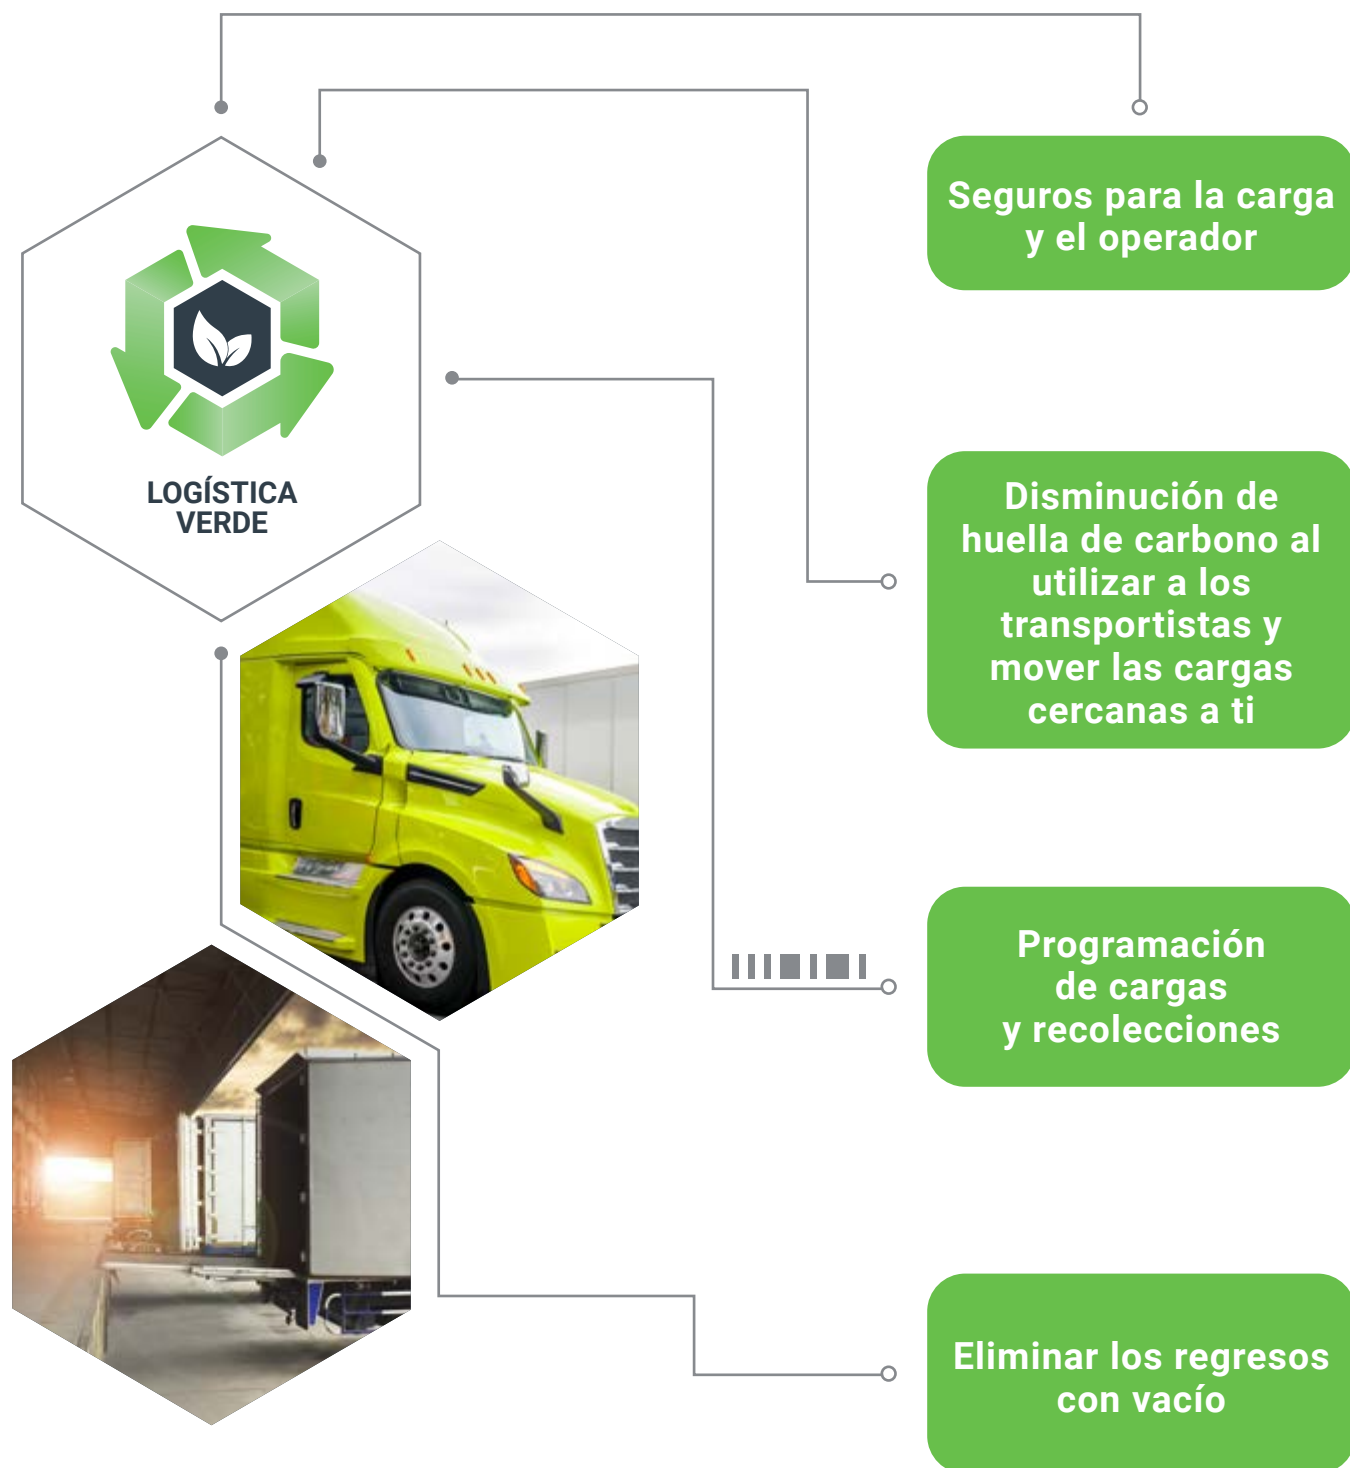

¿POR QUÉ
CONTROL MATCH
ES LA MÁTRIX
DEL TRANSPORTE?

CONTROL MATCH ES DISPONIBILIDAD

**Cargas y unidades
disponibles 24/7
perfectas para
tu operación**

**DISPONIBILIDAD
DE CARGAS**

**DISPONIBILIDAD
DE UNIDADES**

**Una red confiable
de generadores de
carga y transportistas
para acceder
diariamente a un
mundo nuevo
de posibilidades**

**Olvidarte de los
regresos con vacío**

CONTROL MATCH ES FACILITAR TUS ACTIVIDADES ADMINISTRATIVAS

CONTROL MATCH ES SEGURIDAD

Transportistas
validados por
nuestro aliado
Recurso Confiable

Visibilidad y
monitoreo de
tus trayectos

Opción de
programación
de alertas

Realizar y obtener
pagos de
forma segura

CONTROL MATCH ES OPTIMIZACIÓN

CONTROL MATCH ES LOGÍSTICA VERDE

CONTROL MATCH ES FACILIDAD

Al usar Control Match
los procesos que te
llevaban horas se
resuelven en minutos
con un click

Es una plataforma
sencilla e intuitiva con
grandes resultados