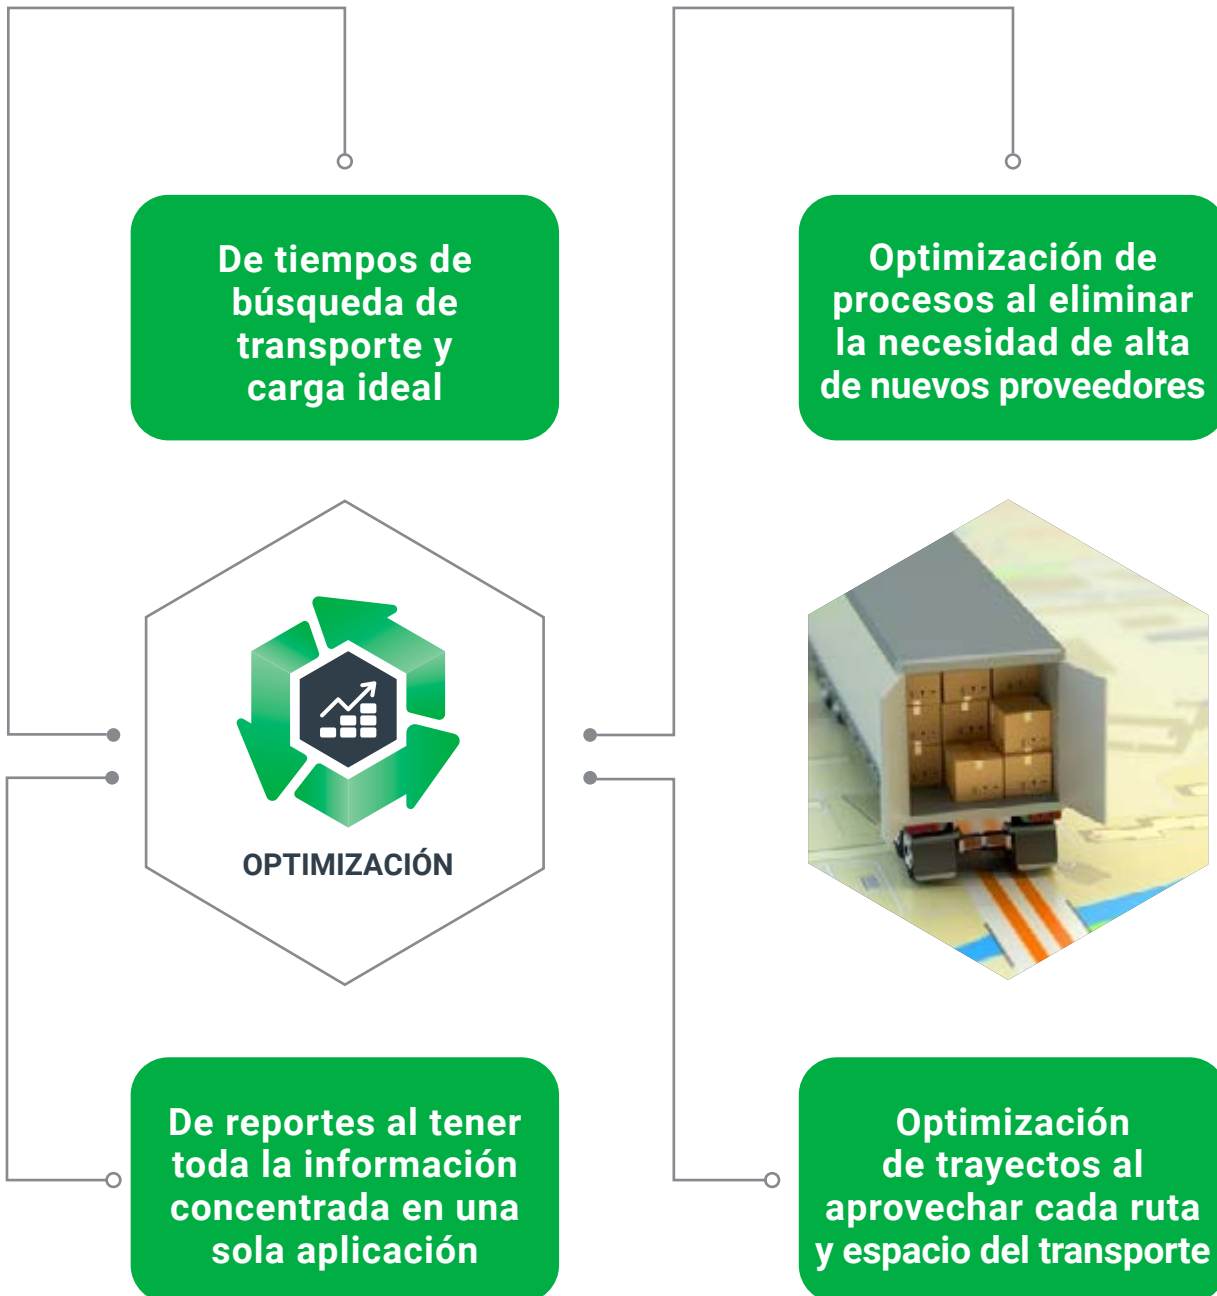

¿POR QUÉ
CONTROL MATCH
ES LA MÁTRIX
DEL TRANSPORTE?

CONTROL MATCH ES DISPONIBILIDAD

**Cargas y unidades
disponibles 24/7
perfectas para
tu operación**

**DISPONIBILIDAD
DE CARGAS**

**DISPONIBILIDAD
DE UNIDADES**

**Una red confiable
de generadores de
carga y transportistas
para acceder
diariamente a un
mundo nuevo
de posibilidades**

**Olvidarte de los
regresos con vacío**

CONTROL MATCH ES FACILITAR TUS ACTIVIDADES ADMINISTRATIVAS

CONTROL MATCH ES SEGURIDAD

Transportistas
validados por
nuestro aliado
Recurso Confiable

Visibilidad y
monitoreo de
tus trayectos

Opción de
programación
de alertas

Realizar y obtener
pagos de
forma segura

CONTROL MATCH ES OPTIMIZACIÓN

CONTROL MATCH ES LOGÍSTICA VERDE

CONTROL MATCH ES FACILIDAD

Al usar Control Match
los procesos que te
llevaban horas se
resuelven en minutos
con un click

Es una plataforma
sencilla e intuitiva con
grandes resultados